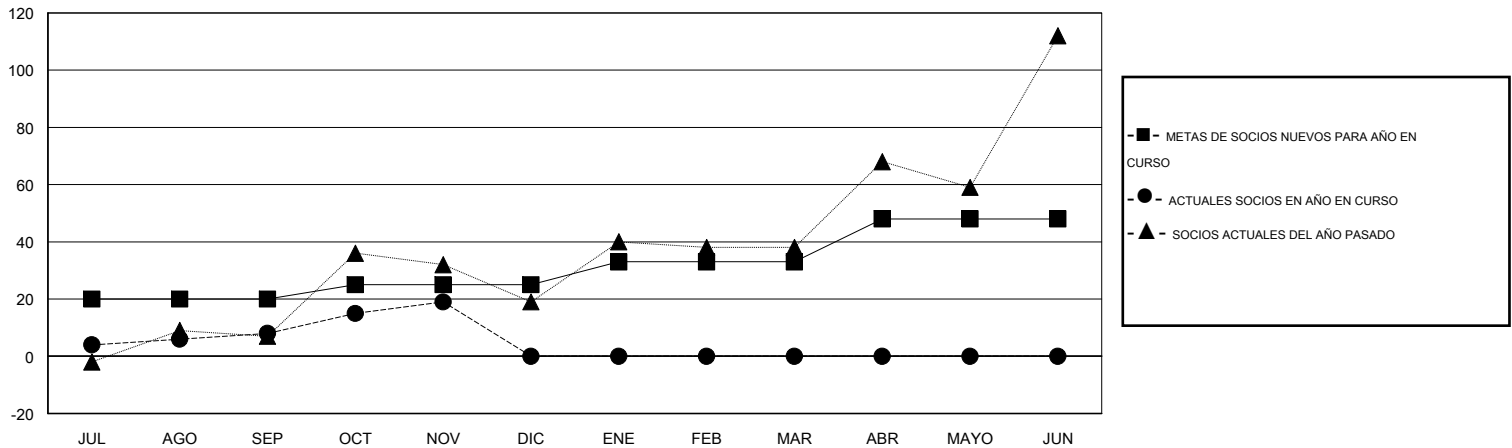

# MONTHLY MEMBERSHIP PROGRESS REPORT

District T 4

Results as of: 11/30/2015

GMT: Pedro Marrello

UBICACIÓN CHILE

GMT DE AE 3

Clubes					socios				
RESULTADOS DE 2015-2016					RESULTADOS DE 2015-2016				
TRIMESTRE	META DE CLUBES NUEVOS	NUEVOS CLUBES	CLUBES DADOS DE BAJA	GANANCIA/PÉRDIDA NETA	TRIMESTRE	META DE SOCIOS NUEVOS	SOCIOS FUNDADORES Y SOCIOS AÑADIDOS	SOCIOS DADOS DE BAJA	GANANCIA/PÉRDIDA NETA
JUL/AGO/SEP	0	0	0	0	JUL/AGO/SEP	20	34	26	8
OCT/NOV/DIC	0	0	0	0	OCT/NOV/DIC	5	19	8	11
ENE/FEB/MAR	0	0	0	0	ENE/FEB/MAR	8	0	0	0
ABR/MAYO/JUN	1	0	0	0	ABR/MAYO/JUN	15	0	0	0

METAS Y CIFRA ACUMULATIVA DE CLUBES NUEVOS

METAS Y CIFRA ACUMULATIVA DE SOCIOS

CLUBES DADOS DE BAJA: 0	20 CLUBS OF 45 AÑADIERON 1 O MÁS SOCIOS NUEVOS	<u>DISTRIBUCIÓN POR SEXO</u>
		MASCULINO 659 (64.54%)
		FEMENINO 362 (35.46%)
<u>SOCIOS DADOS DE BAJA</u>	<a href="#">CLIC AQUÍ PARA DATOS DE SALUD DE CLUB</a>	SOCIOS EN UNIDAD FAMILIAR 361
FALLECIDOS 3		CABEZA DE FAMILIA 175
CLUB CANCELADO 0		NO ES CABEZA DE FAMILIA 186
OTRO 31		
TOTAL 34		